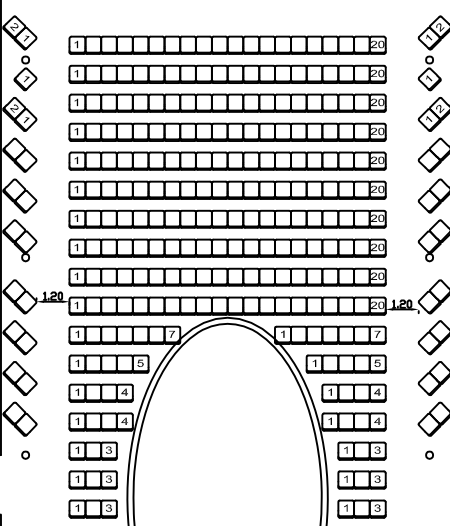

Hardenberg-Atrium

Kant-Atrium

Galerie

zu den
Seminarräumen

LUDWIG ERHARD HAUS
1. OBERGESCHOSS

Podium 8,0 x 2,0 x 0,4

Hardenberg-Atrium
200 Plätze

Podium 8,0 x 2,0 x 0,4

Kant-Atrium
296 Plätze

zu den
Seminarräumen

Galerie

LUDWIG ERHARD HAUS
1. OBERGESCHOSS