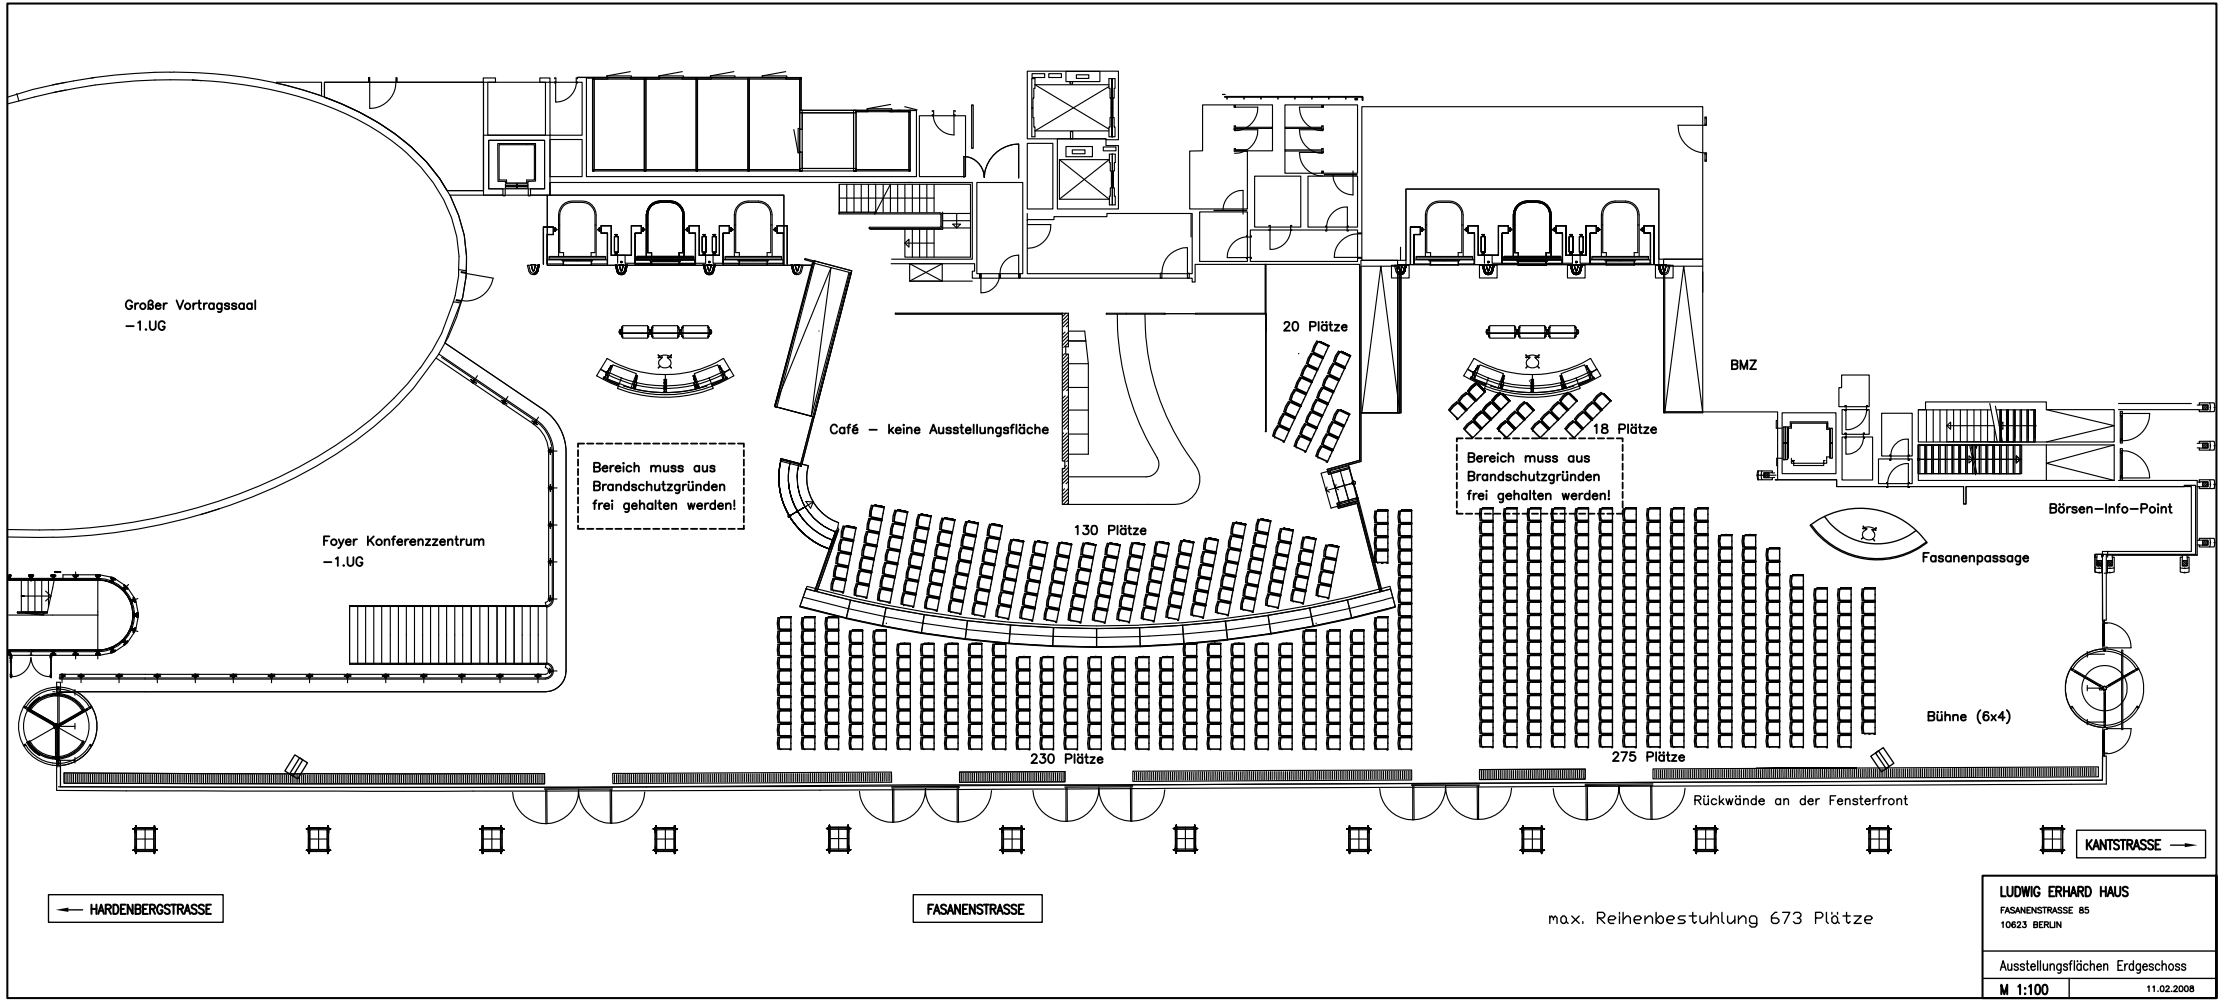

LUDWIG ERHARD HAUS
 FASANENSTRASSE 85
 10623 BERLIN

Ausstellungsflächen Erdgeschoss

M 1:100 11.02.2008

← HARDENBERGSTRASSE

FASANENSTRASSE

KANTSTRASSE →

max. Reihenbestuhlung 673 Plätze

LUDWIG ERHARD HAUS FASANENSTRASSE 85 10623 BERLIN	
Ausstellungsflächen Erdgeschoss	
M 1:100	11.02.2008

NETTO - AUSSTELLUNGSFLÄCHE ERDGESCHOSS = 199,79m²

++
++ RASTER 1x1m

Großer Vortragssaal
-1.UG

Foyer Konferenzzentrum
-1.UG

Bereich muss aus
Brandschutzgründen
frei gehalten werden!

17,50m²

Café - keine Ausstellungsfläche

Bereich muss aus
Brandschutzgründen
frei gehalten werden!

45,82m²

Fasanenpassage

13,50m²

47,21m²

12,70m²

39,06m²

Rückwände an der Fensterfront

24m²

Börsen-Info-Point

← HARDENBERGSTRASSE

FASANENSTRASSE

KANTSTRASSE →

LUDWIG ERHARD HAUS	
FASANENSTRASSE 85	
10623 BERLIN	
Ausstellungsflächen Erdgeschoss	
M 1:100	11.02.2008